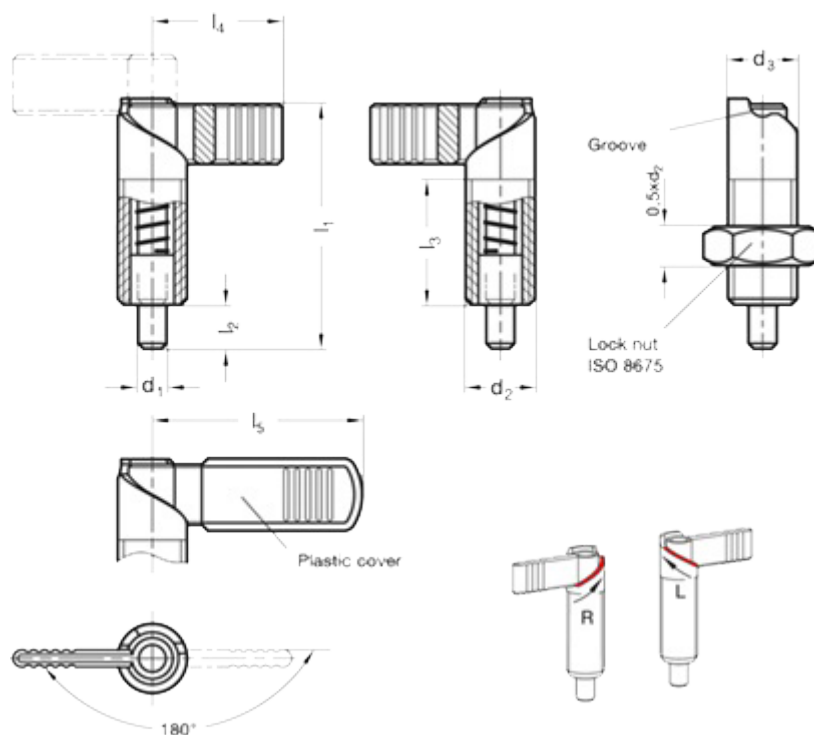

Varenummer: 20721610M2015LA
 Beskrivelse: E+G positioneringsbolt
 GN 721.6-10-M20x1,5-LA
 Note: rustfast

Mål

| | | | |
|--------------------|-----------|------------------|------|
| d1 | = 10 | l4 | = 37 |
| d2 | = M20x1.5 | l5 | = - |
| d3 | = 20 | Vægt i (g) = 130 | |
| Fjederkraft bund N | = 21 | | |
| Fjederkraft top N | = 57 | | |
| l1 | = 69 | | |
| l2 | = 12 | | |
| l3 | = 37 | | |